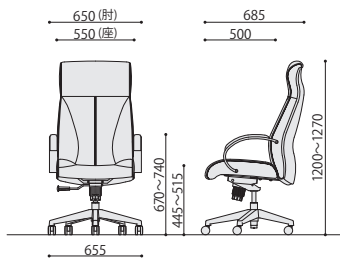

テーブル:OTK-2412(WT)
P.107

写真はMG-140H, MG-140L

／マネジメントチェア

MG-140H
JAN 099256

MG-140H

MG-140L
JAN 079249

MG-140L

MG-140H

組立

マネジメントチェア
*65,000円(税抜価格)

- サイズ: W650×D685×H1200～1270(SH445～515)mm
 張地: 合成皮革(ポリウレタンレザー)
 脚: アルミダイカスト
 肘: アルミダイカスト 合成皮革(ポリ塩化ビニル)
 背・座: モールドウレタン
 入数: 1
 梱包才数: 8.9才
 梱包重量: 28.5kg
 ●座昇降(ガスシリンダー式)機能付
 ●ロッキング機構付

MG-140L

組立

マネジメントチェア
*61,000円(税抜価格)

- サイズ: W650×D685×H1000～1070(SH445～515)mm
 張地: 合成皮革(ポリウレタンレザー)
 脚: アルミダイカスト
 肘: アルミダイカスト 合成皮革(ポリ塩化ビニル)
 背・座: モールドウレタン
 入数: 1
 梱包才数: 8.0才
 梱包重量: 26.5kg
 ●座昇降(ガスシリンダー式)機能付
 ●ロッキング機構付