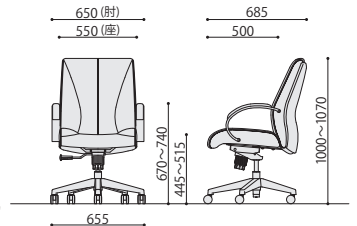

テーブル:OTK-2412(WT)
P.107

写真はMG-140H, MG-140L

／マネジメントチェア

MG-140H
JAN 099256

MG-140H

MG-140L
JAN 079249

MG-140L

MG-140H

組立

マネジメントチェア
*65,000円(税抜価格)

- サイズ: W650×D685×H1200～1270(SH445～515)mm
 張地: 合成皮革(ポリウレタンレザー)
 脚: アルミダイカスト
 肘: アルミダイカスト 合成皮革(ポリ塩化ビニル)
 背・座: モールドウレタン
 入数: 1
 梱包才数: 8.9才
 梱包重量: 28.5kg
 ●座昇降(ガスシリンダー式)機能付
 ●ロッキング機構付

MG-140L

組立

マネジメントチェア
*61,000円(税抜価格)

- サイズ: W650×D685×H1000～1070(SH445～515)mm
 張地: 合成皮革(ポリウレタンレザー)
 脚: アルミダイカスト
 肘: アルミダイカスト 合成皮革(ポリ塩化ビニル)
 背・座: モールドウレタン
 入数: 1
 梱包才数: 8.0才
 梱包重量: 26.5kg
 ●座昇降(ガスシリンダー式)機能付
 ●ロッキング機構付